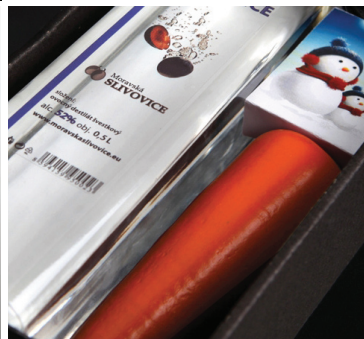

Sněhulák

PŘI STAVĚNÍ SNĚNULÁKA SE ZAHŘEJTE

Varianty obsahují:

- 0,5 l destilátu + mrkev+ uhlíky
- 0,25 l destilátu + mrkev + uhlíky

(mrkev i uhlíky jsou vyrobeny ze dřeva, nezatažují životní prostředí)